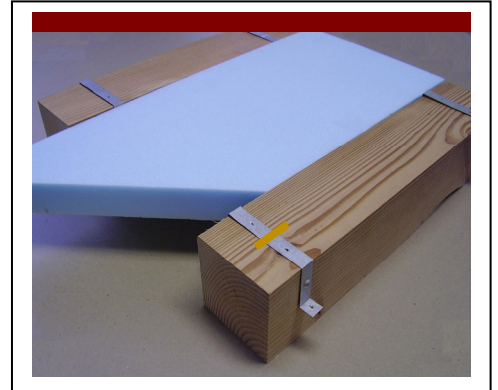

『**πパイピン™**』はXPS(押出板)の大引間充填断熱の必需品です。

『**πパイピン™**』 シングル

πパイピン™ に『**πパイピン™**シングル』が出ました！

この半球がフォームを優しく押えます

『**πパイピン・シングル**』の特徴

1. 施工が簡単大引に置き打込むだけで、断熱材を固定します。母屋・垂木にも。
2. 半球がフォームを横から支えます。風で浮いたりしません。
3. ガルバリウム製で錆びにくい。強い
4. 36個2坪単位の袋詰です。
5. グラスウール・ネオマフォームなど他の断熱材にも十分使用できます。
6. **90幅 108幅の大引にはコスパ1番！**

『**πパイピン™**』サイズ表

背の幅	20mm			備考
高さ	入数	32本	袋価格	参考単価 (運賃込み・税別価格)
40mm	◎		340(参考)	
45mm	◎		10袋 7,200円	18.13円
50mm	◎		20袋 12,000円	18.91円
65mm	◎			2025年充填 床・壁・天(Ⅲ種)65mm

☆ 特注サイズもお受けします、下記に是非ご相談ください！

☆ ※背の幅 20mm高さ 90mmはただいま製作中です。お待たせしてごめんなさい。