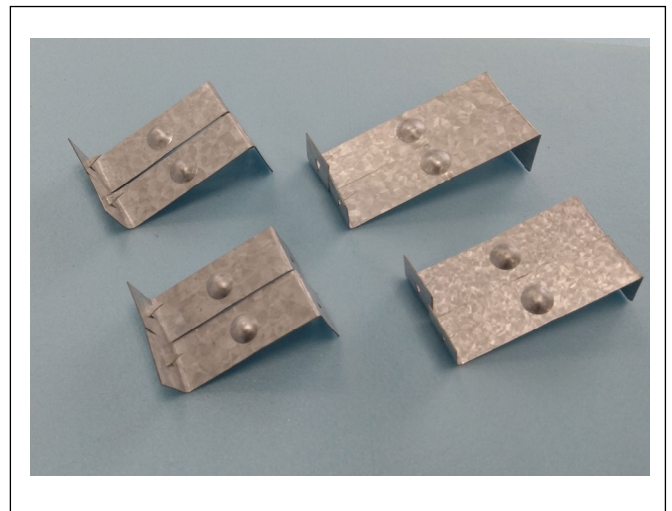

『**πパイピン™**』はXPS(押出板)の大引間充填断熱の必需品です。

『**πパイピン™**』 シングル

πパイピン™ に『**πパイピン™**シングル』が出ました！

この半球がフォームを優しく押えます

『**πパイピン・シングル**』の特徴

1. 施工が簡単大引に置き打込むだけで、断熱材を固定します。母屋・垂木にも。
2. 半球がフォームを横から支えます。風で浮いたりしません。
3. ガルバリウム製で錆びにくい。強い
4. 36個2坪単位の袋詰です。
5. グラスウール・ネオマフォームなど他の断熱材にも十分使用できます。
6. **90幅 108幅の大引にはコスパ1番！**

『**πパイピン™**』サイズ表

背の幅	20mm			備考
高さ	入数	32本	袋価格	参考単価 (運賃込み・税別価格)
40mm	◎		340(参考)	
45mm	◎		10袋 7,200円	18.13円
50mm	◎		20袋 12,000円	18.91円
65mm	◎			2025年充填 床・壁・天(Ⅲ種)65mm

☆ 特注サイズもお受けします、下記に是非ご相談ください！

☆ ※背の幅 20mm高さ 90mmはただいま製作中です。お待たせしてごめんなさい。